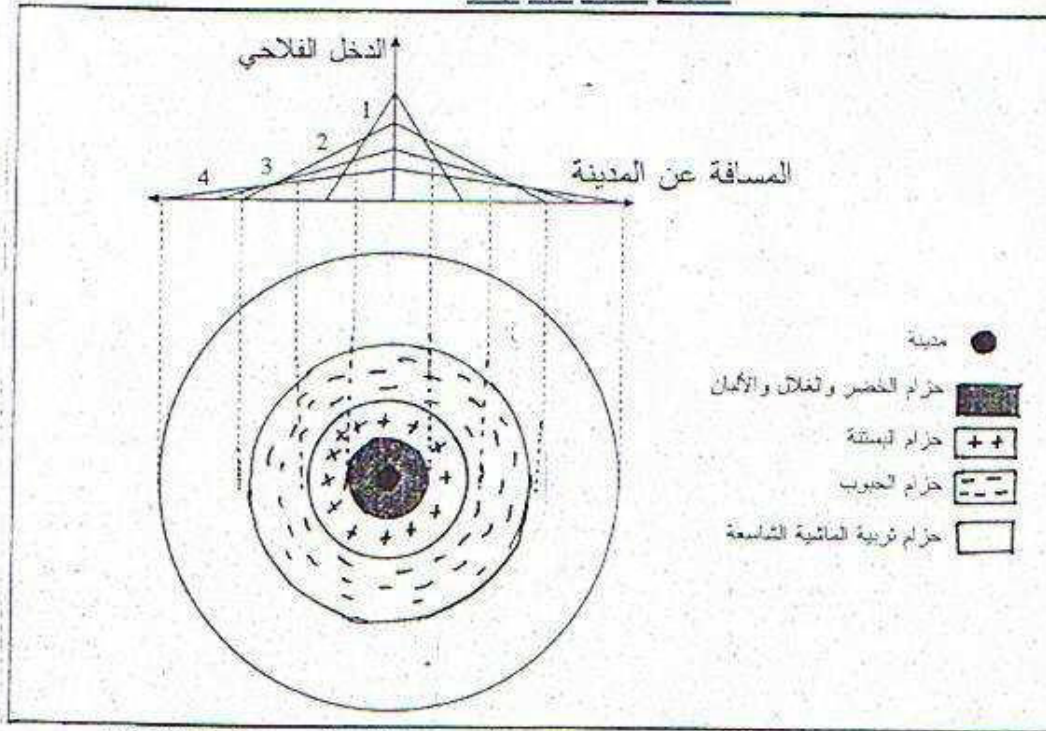

معدل مساحة الضيعات لبعض الزراعات بالمسهول الكبرى الأمريكية

الوثيقة الأولى

معدل مساحة الضيعة بالهكتار	الإنتاج
200 _ 150	الذرة
200 _ 150	الصوجا
400	القمح

المصدر : روجي برونو , الجغرافيا الكونية, بيلان 1994

النموذج النظري لفون تونان

الوثيقة الثانية

المصدر : الكتاب المدرسي للسنة الثانية ثانوي

قدم الوثيقتين

1 _ بين خصائص تنظيم المجال الريفي بمنطقة السهول الكبرى الأمريكية

2 _ أدرس من خلال النموذج النظري لفون تونان تنظيم المجال الريفي بالشمال الشرقي للولايات المتحدة الأمريكية